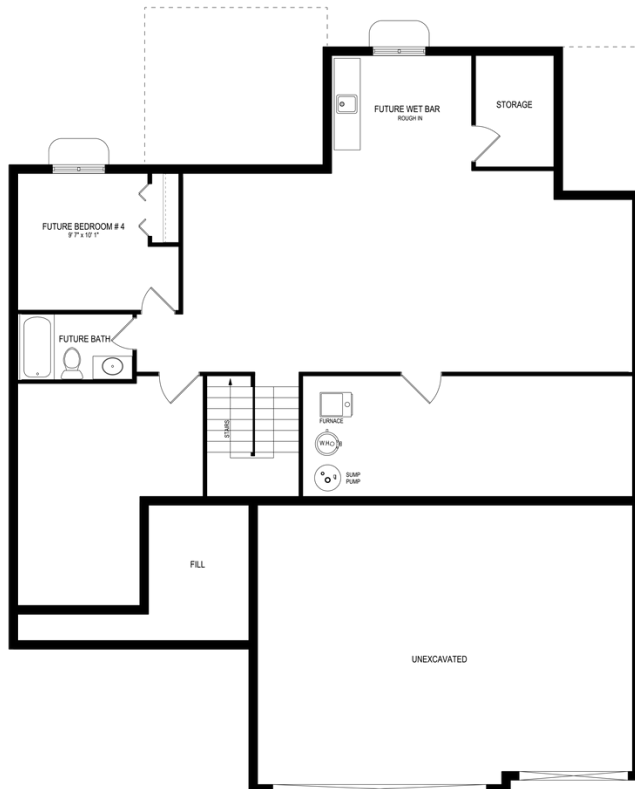

GRACE ALLEN  
HOMES

3+

2+

1,482 SQ FT

## GRANT

**MAIN FLOOR**  
1,482 SQ FT

**LOWER LEVEL - OPTIONAL BUILD OUT**  
823 SQ FT