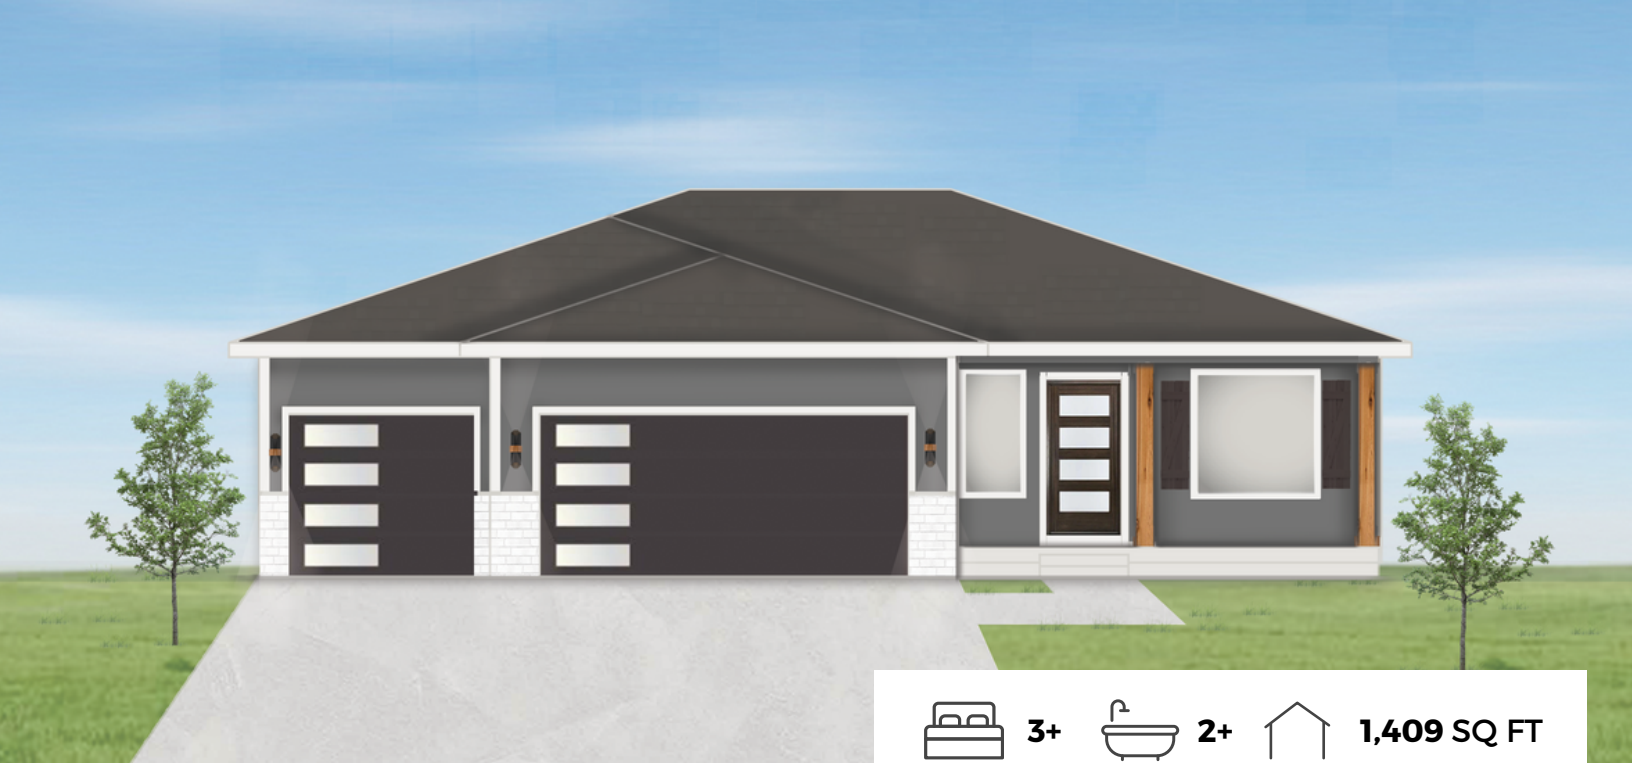

GRACE ALLEN  
HOMES

3+ 2+ 1,409 SQ FT

# FREMONT

## FEATURES

**MAIN FLOOR**  
1,409 SQ FT

**LOWER LEVEL - OPTIONAL BUILD OUT**  
821 SQ FT