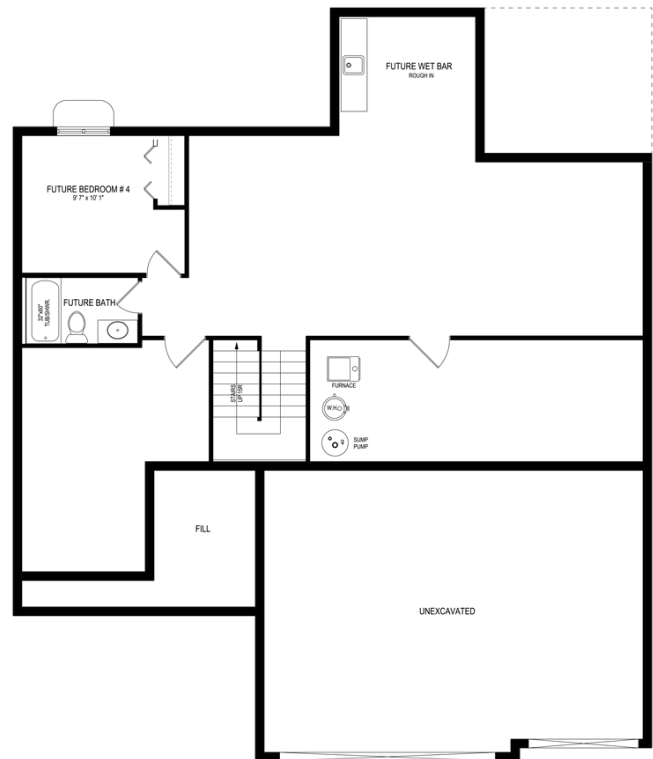

GRACE ALLEN  
HOMES

3+ 2+ 1,409 SQ FT

## FEATURES

**MAIN FLOOR**  
1,409 SQ FT

**LOWER LEVEL - OPTIONAL BUILD OUT**  
821 SQ FT